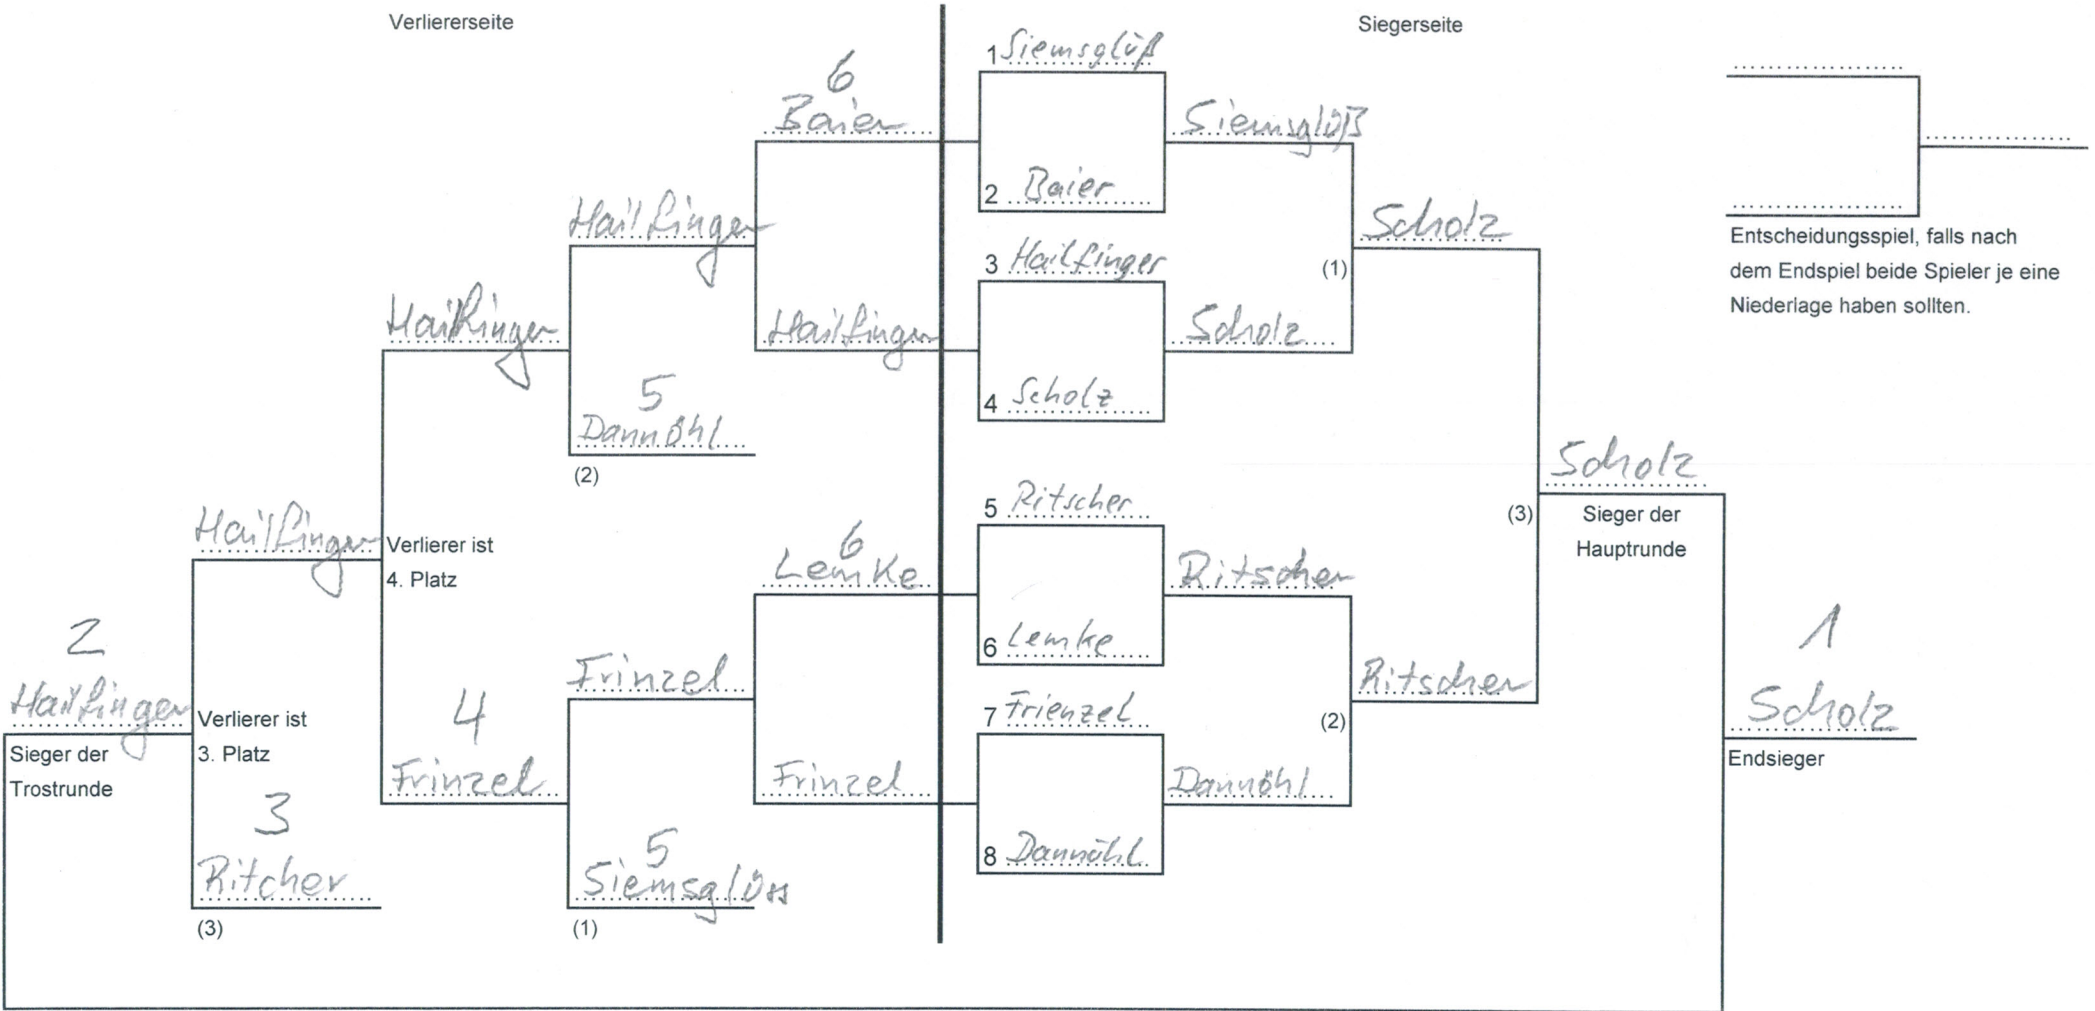

Doppel-KO-System: 8er Feld

Gruppe I

Veranstaltung: Vereinsmeisterschaft 2016
Datum:

Verliererseite

Siegerseite

Entscheidungsspiel, falls nach dem Endspiel beide Spieler je eine Niederlage haben sollten.

Doppel-KO-System: 8er Feld

Gruppe II

Veranstaltung:

Vereinsmeisterschaft 2016

Datum:

Verliererseite

Siegerseite

Entscheidungsspiel, falls nach dem Endspiel beide Spieler je eine Niederlage haben sollten.