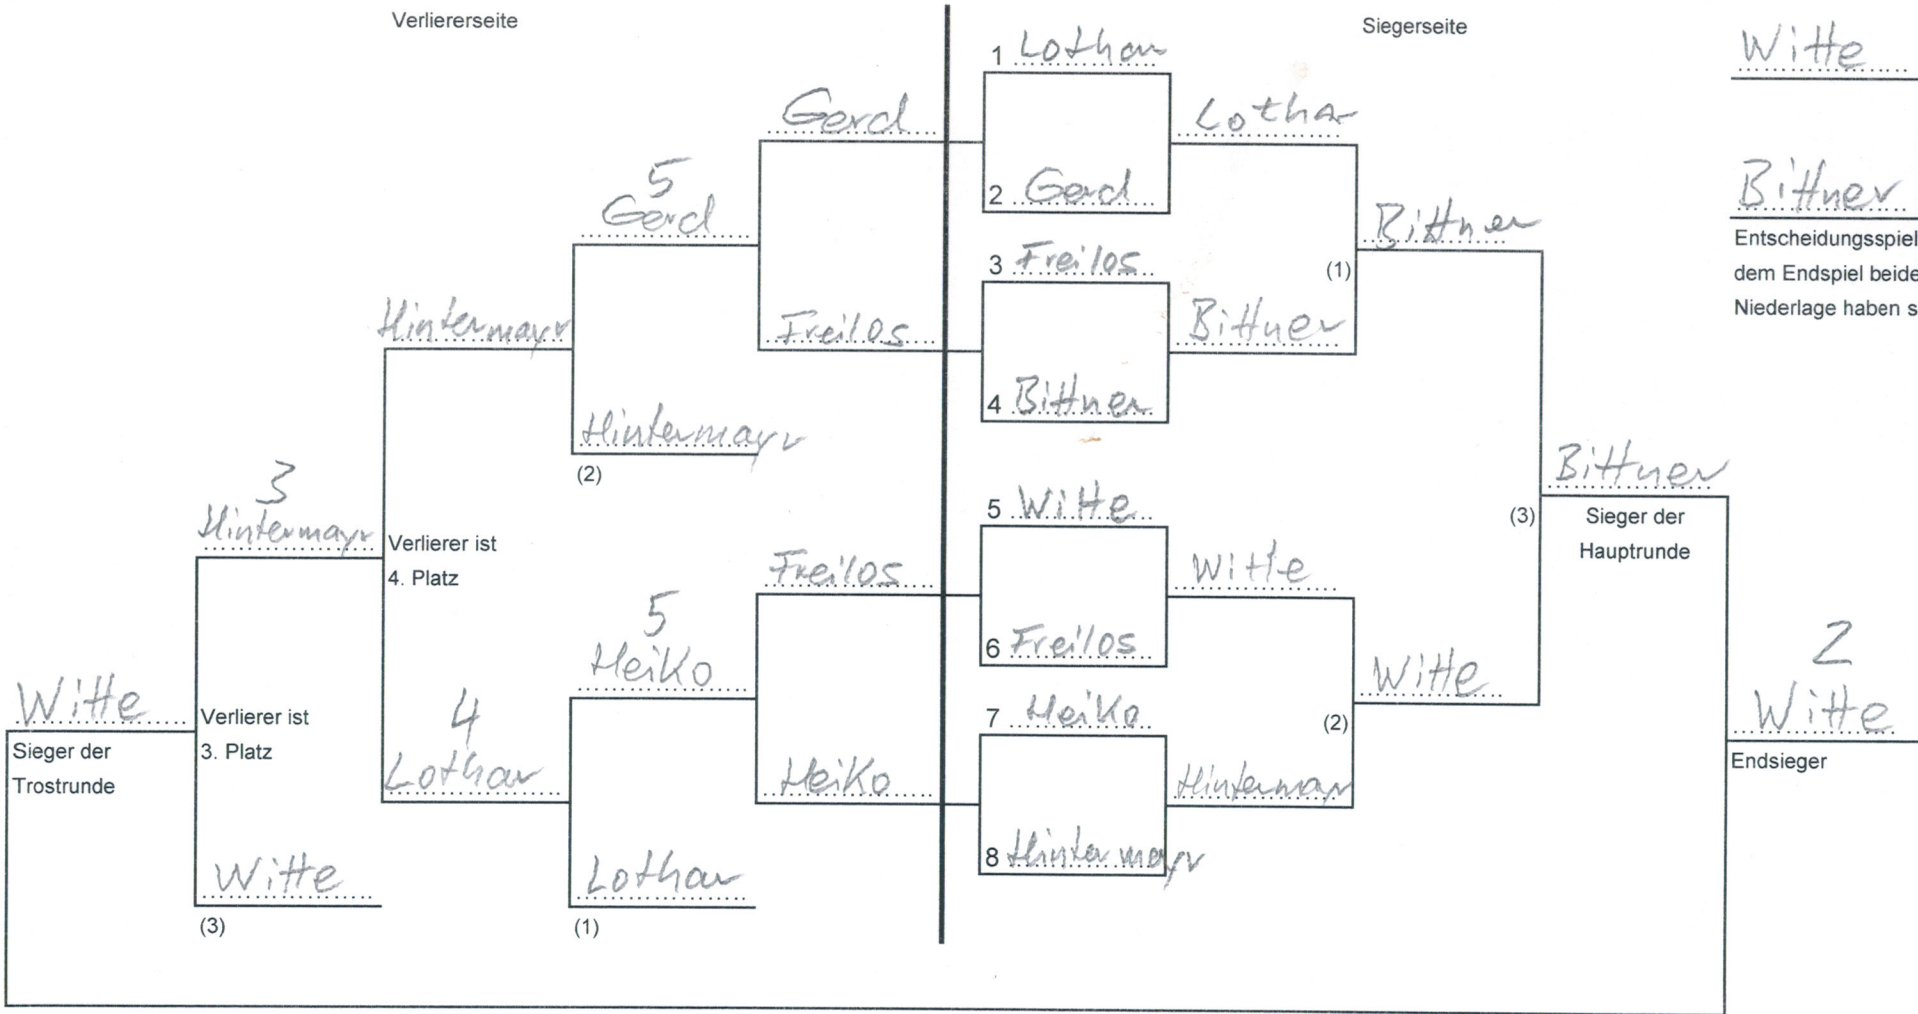

Doppel-KO-System: 8er Feld

Gruppe I

Veranstaltung: Vereinsmeisterschaft 2016
Datum:

Verliererseite

Siegerseite

Entscheidungsspiel, falls nach dem Endspiel beide Spieler je eine Niederlage haben sollten.

Doppel-KO-System: 8er Feld

Gruppe II

Veranstaltung:

Vereinsmeisterschaft 2016

Datum:

Verliererseite

Siegerseite

Entscheidungsspiel, falls nach dem Endspiel beide Spieler je eine Niederlage haben sollten.